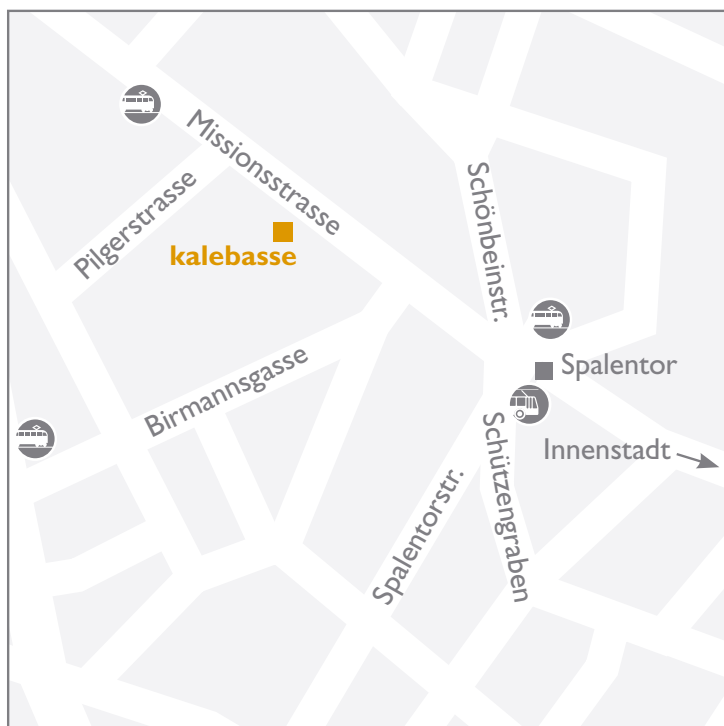

kalebasse

fair trade mit mission 21

Missionsstrasse 21 · CH-4055 Basel

Tel. +41 (0)61 260 22 78 · Fax +41 (0)61 260 22 08

kalebasse@mission-21.org · www.kalebasse.ch

Standort und Wegbeschreibung

Anfahrt mit öffentlichen Verkehrsmitteln

Ab Bahnhof SBB: Bus Nr. 30 bis Haltestelle Spalentor oder Tram Nr. 1 Richtung Dreirosenbrücke bis Haltestelle Birnmannsgasse.
Ab Badischen Bahnhof oder von der Messe Basel: Bus Nr. 30 bis Haltestelle Spalentor.

Anfahrt mit dem Auto

Autobahnausfahrt Basel City, Richtung Bahnhof SBB, ab Bahnhof Richtung Kantonsspital, auf der Kreuzung beim Spalentor nach links, auf die Missionsstrasse, Laden nach ca. 200 m, linke Strassenseite.